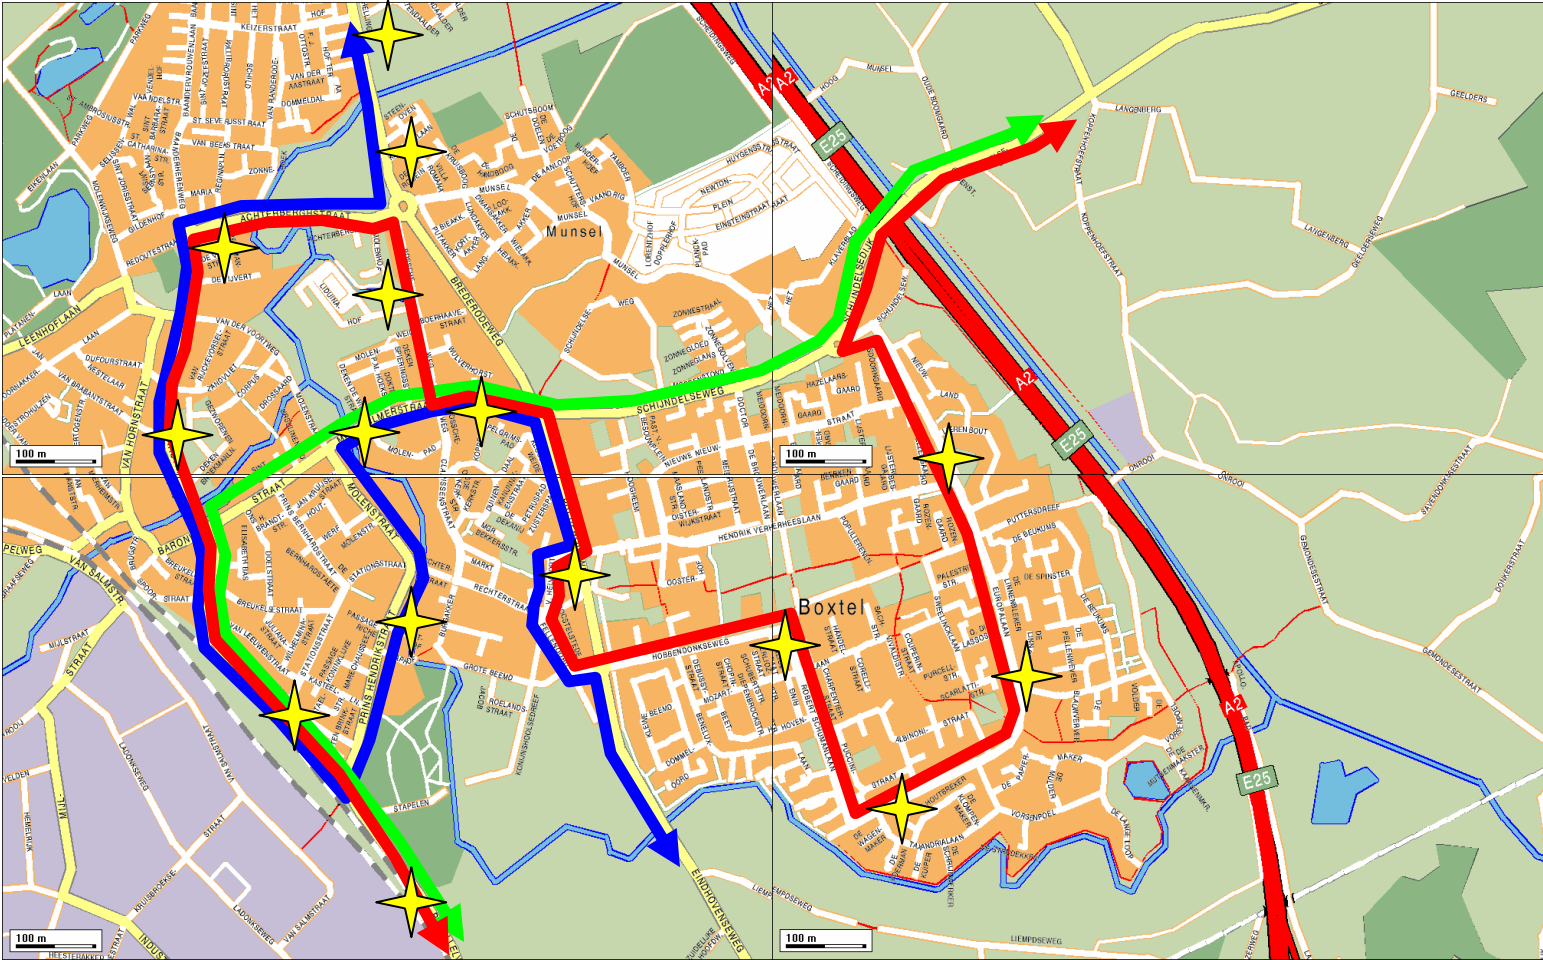

Lijnvoering Boxtel 13-12-2009

Lijn 203 = blauw

Lijn 204 = groen

Lijn 299 = rood