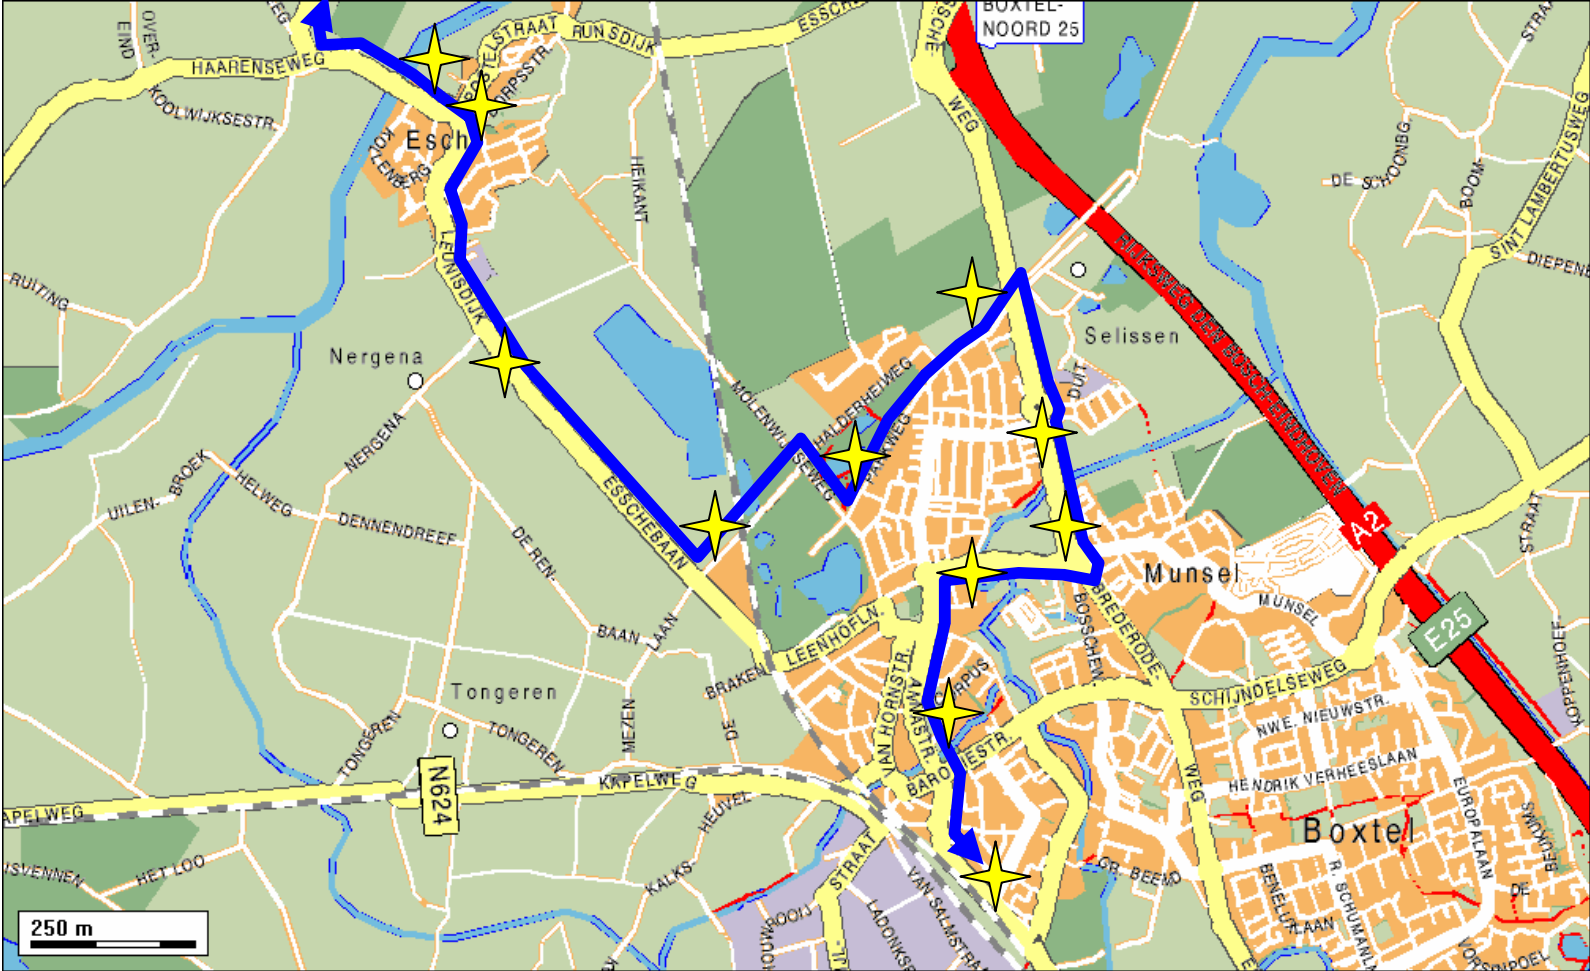

Lijn 203 Boxtel Noord en Esch