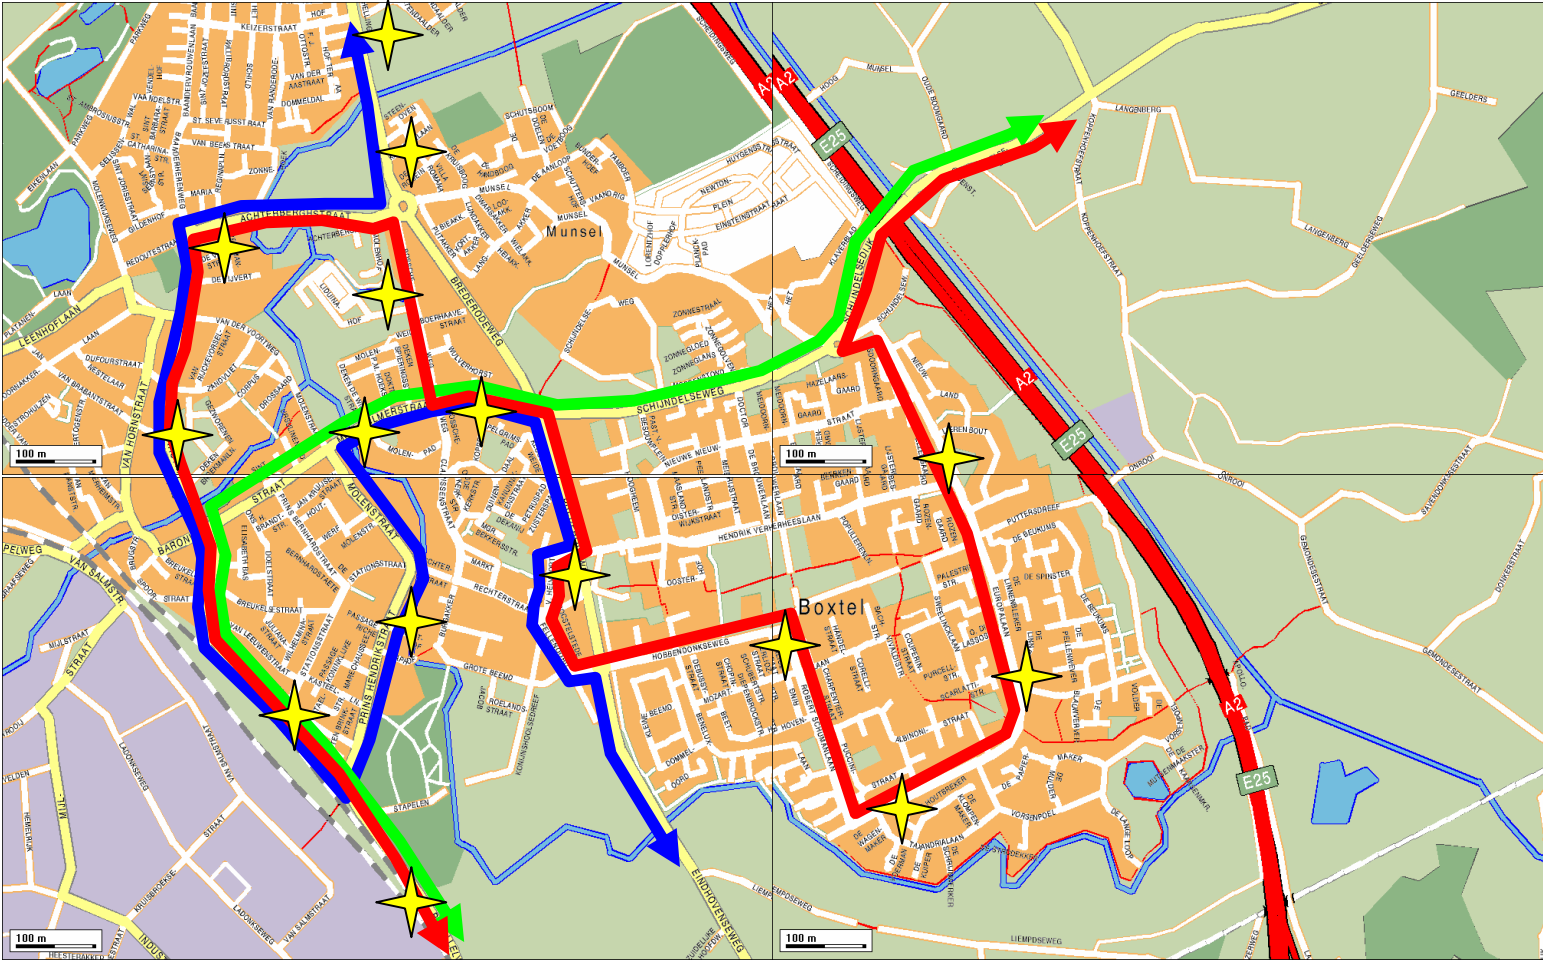

Lijn 204 van Best naar Schijndel

Maandag t/m Vrijdag

Plaats en Halte	Ritnr	1003	1007	1011	1015	1019	1023	1027	1031	1035	1039	1043	1047
Best, Station	v	8:08	9:08	10:08	11:08	12:08	13:08	14:08	15:08	16:08	17:08	18:08
Boskant, Ritaplein	v	8:18	9:18	10:18	11:18	12:18	13:18	14:18	15:18	16:18	17:18	18:18
St. Oedenrode, Odendael	v	7:26	8:26	9:26	10:26	11:26	12:26	13:26	14:26	15:26	16:26	17:26	18:26
Olland, Pastoor Smitsstraat	v	7:34	8:34	9:34	10:34	11:34	12:34	13:34	14:34	15:34	16:34	17:34
Liempde, Boxtelseweg	v	7:41	8:41	9:41	10:41	11:41	12:41	13:41	14:41	15:41	16:41	17:41
Boxtel, Station	a	7:47	8:47	9:47	10:47	11:47	12:47	13:47	14:47	15:47	16:47	17:47
Boxtel, Station	v	7:52	8:52	9:52	10:52	11:52	12:52	13:52	14:52	15:52	16:52	17:52
Schijndel, Kluisstraat	a	8:08	9:08	10:08	11:08	12:08	13:08	14:08	15:08	16:08	17:08	18:08

Lijn 204 van Schijndel naar Best

Maandag t/m Vrijdag

Plaats en Halte	Ritnr	1012	1016	1020	1024	1028	1032	1036	1040	1044	1048	1056
Schijndel, Kluisstraat	v	8:08	9:08	10:08	11:08	12:08	13:08	14:08	15:08	16:08	17:08	18:08
Boxtel, Station	a	8:24	9:24	10:24	11:24	12:24	13:24	14:24	15:24	16:24	17:24	18:24
Boxtel, Station	v	8:29	9:29	10:29	11:29	12:29	13:29	14:29	15:29	16:29	17:29	18:29
Liempde, Boxtelseweg	v	8:35	9:35	10:35	11:35	12:35	13:35	14:35	15:35	16:35	17:35	18:35
Olland, Pastoor Smitsstraat	v	8:42	9:42	10:42	11:42	12:42	13:42	14:42	15:42	16:42	17:42	18:42
St. Oedenrode, Odendael	v	8:50	9:50	10:50	11:50	12:50	13:50	14:50	15:50	16:50	17:50	18:50
Boskant, Ritaplein	v	7:58	8:58	9:58	10:58	11:58	12:58	13:58	14:58	15:58	16:58
Best, Station	a	8:08	9:08	10:08	11:08	12:08	13:08	14:08	15:08	16:08	17:08	18:08

v= vertrek a=aankomst

Op zaterdag, zon- en feestdagen rijdt de buurtbus niet!
Arriva Klantenservice 0800 - 023 25 45

ingaaende 13 december 2009

Lijnvoering Boxtel 13-12-2009

Lijn 203 = blauw

Lijn 204 = groen

Lijn 299 = rood