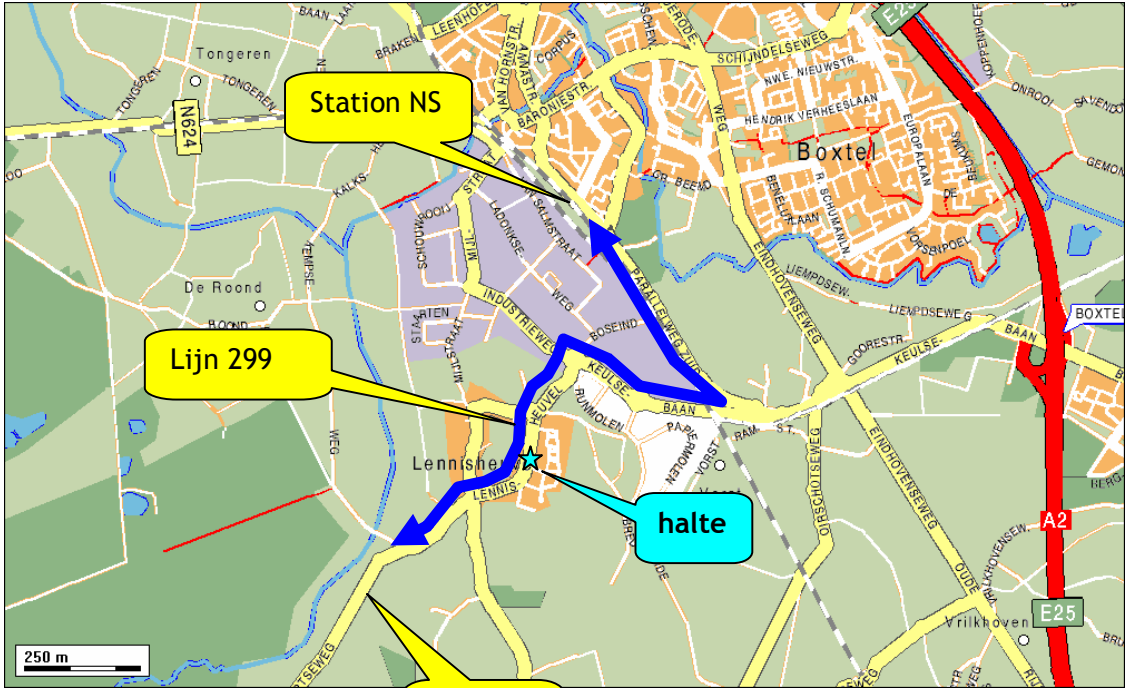

Station NS

Lijn 299

halte

Richting Spoorдон