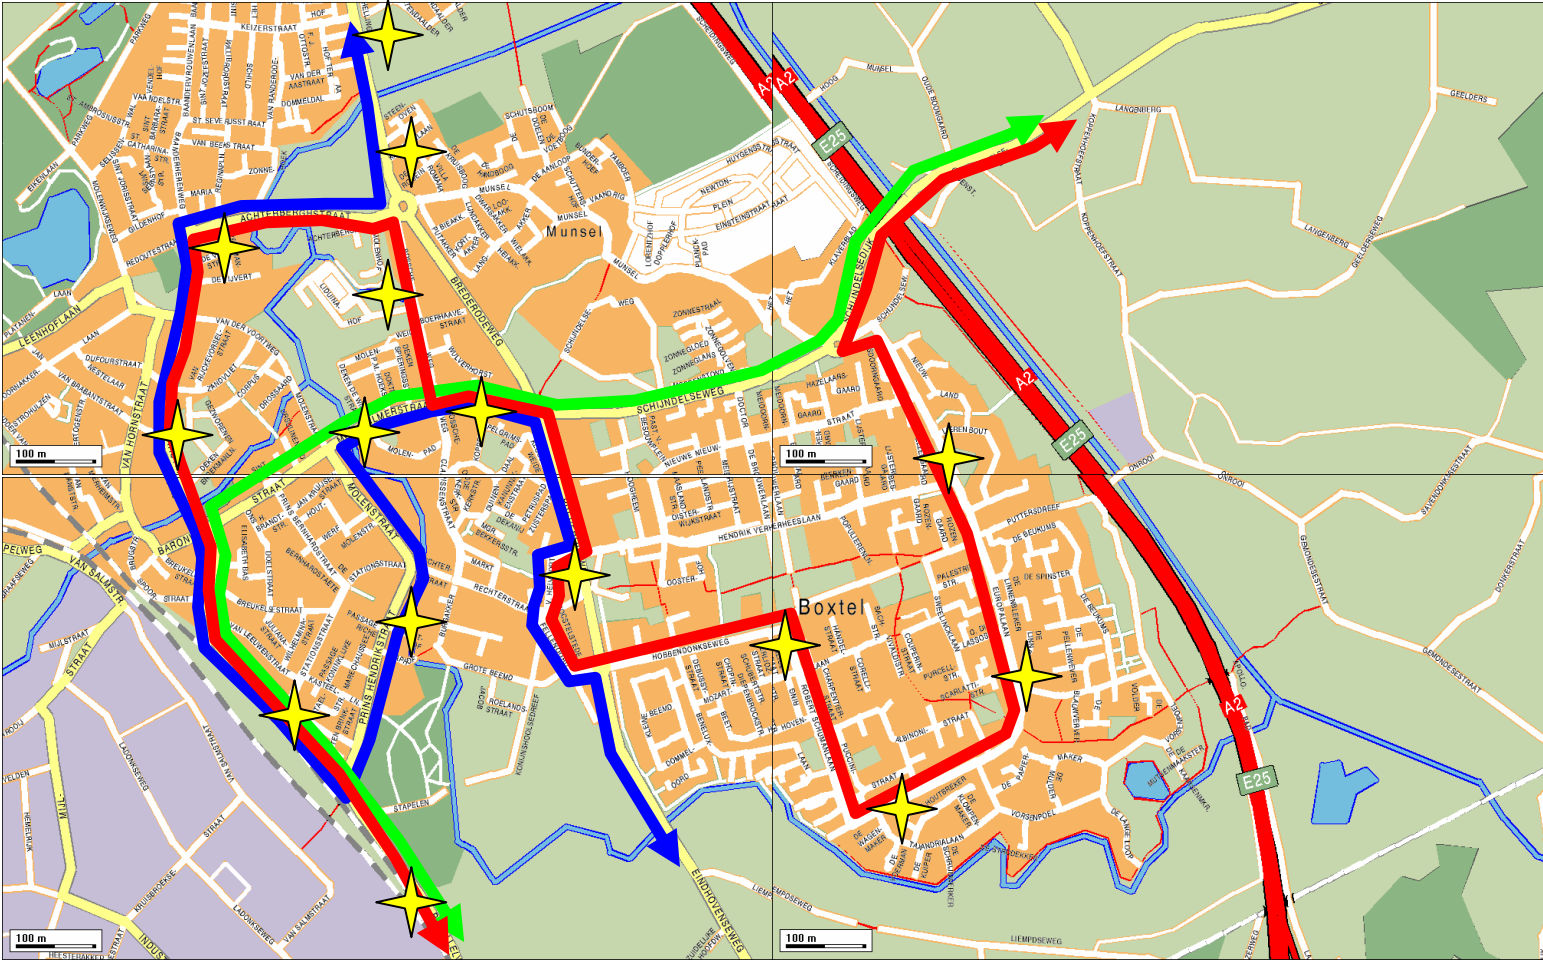

**op zaterdag, zon- en feestdagen rijdt deze buurtbus niet !****ingande 13 december 2009**

Station NS

Lijn 299

halte

Richting Spoorдон

Lijnvoering Boxtel 13-12-2009

Lijn 203 = blauw

Lijn 204 = groen

Lijn 299 = rood